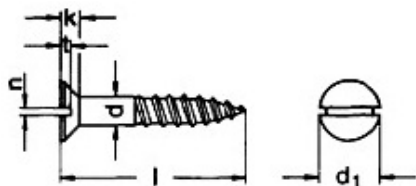

# PRODUCT SHEET

**Description:**

Wood Screw, CSK, SS A2, 4,0x30mm, DIN 97, Slot

**Item number:**

11.08.445-6

Units	Box	Carton	HS Code	Barcode
Pcs.	200	3600	7318141090	
				5704866503914

d	4
l	30
	1 1/8
d1	7,5
k	2,2
n	1
	No. 8
t max.	1,1